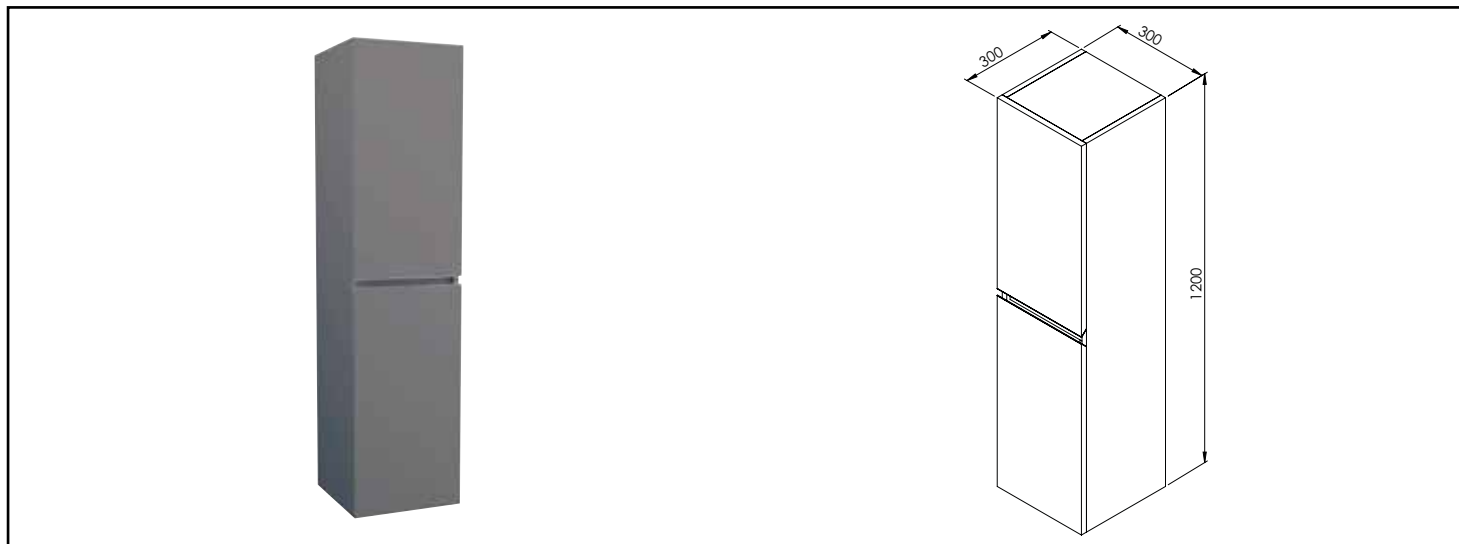

Référence : 403011324

COLONNE SUSPENDU OSLO - 30CM - LAQUÉ GRIS MAT - 2 PORTES

• LA GAMME TRENDY PROPOSE UN MEUBLE À SUSPENDRE ET UNE COLONNE À SUSPENDRE. CETTE GAMME RÉSOLUMENT MODERNE S'ADAPTE FACILEMENT À VOTRE INTÉRIEUR.

• COLONNE À SUSPENDRE DISPONIBLE EN DIMENSION 30CM. FINITION MÉLAMINÉ OU LAQUÉ. 2 PORTES AVEC OUVERTURE POIGNÉES PRISE DE MAIN AVEC RENFORCEMENT ALUMINIUM ET FERMETURE PROGRESSIVE CONTENANT DES ÉTAGÈRES.

• LIVRÉ MONTÉ. FABRICATION EUROPÉENNE.

<p>CARACTÉRISTIQUES</p>	<p>Colonne OSLO à suspendre finition mélaminé bois Dimensions : Largeur : 30cm x Profondeur : 30cm x Hauteur : 120cm Structure du caisson en panneaux de particules mélaminé, épaisseur : 16mm 2 portes en panneaux de particules avec poignée prise de main et fermeture amortie Hettich 4 étagères intérieures Livré pré-monté, sans visserie de fixation murale Fabrication européenne Norme FSC Ecotaxe en sus</p>
<p>APPLICATIONS</p>	<p>Meuble de salle de bain</p>
<p>CONDITIONS D'UTILISATION</p>	<p>Convient uniquement pour l'application prescrite</p>
<p>COMPATIBILITÉ</p>	<p>Veiller à l'encombrement nécessaire au montage et à la pose de la colonne</p>
<p>PRÉCAUTION D'EMPLOI</p>	<p>Respecter les conditions de mise en œuvre sur l'emballage et la notice.</p>